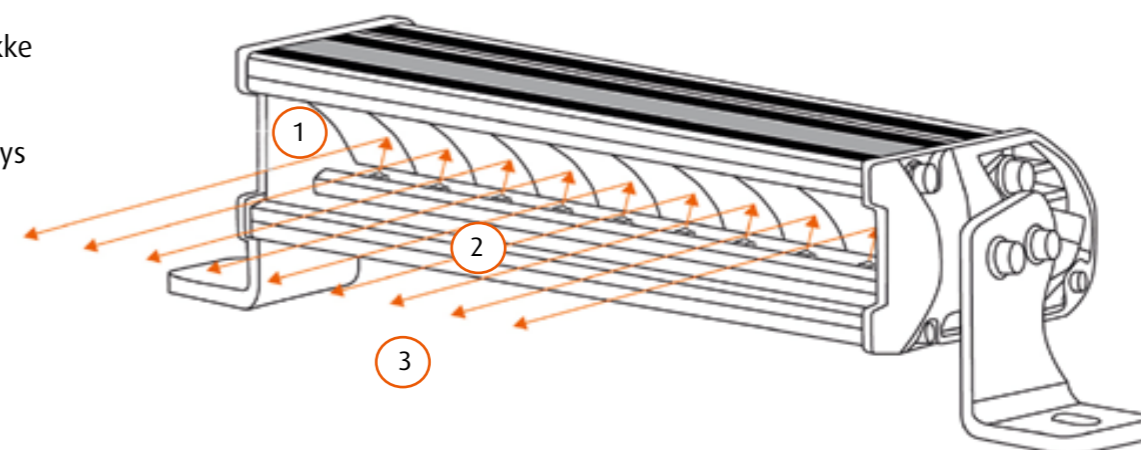

1. 1 Friformet buet reflektorbundter og styrer lys for en homogen distribution
2. 2 LEDs pr. række
3. 3 Homogent lys