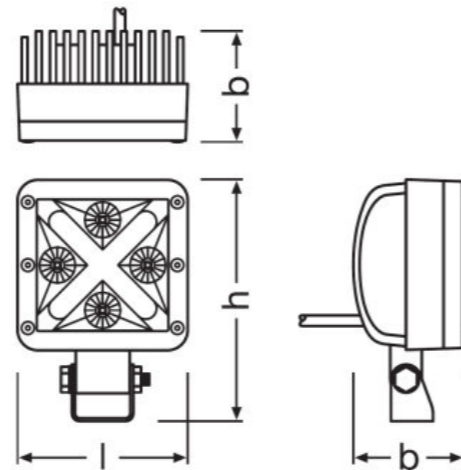

ARBEJDSLYGTER

INNOVATIVT DESIGN

LYSKRYDS

Varenr. 432000

Specification

Lumen: 1250
Spænding: 12V
Lysmønster: Spot
IP: 67
Watt: 20
Tilslutning: Open end

Kabellængde: 300 mm
Dimension HxLxD: 85 x 121 x 57
Lysdistance ved 1 lux: 110 m
Antal LED: 4/2
Arbejdstemperatur: -40°C - + 65°C
Vægt: 0,5 kg

GODKENDELSER