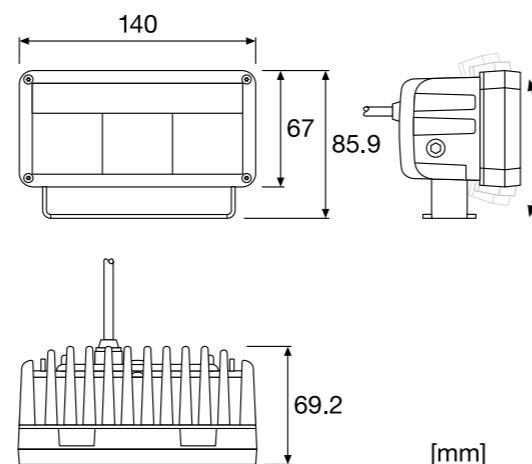

Kabellængde: 300 mm
 Dimension HxLxD: 85 x 121 x 57
 Lysdistance ved 1 lux: 110 m
 Antal LED: 4/2
 Arbejdstemperatur: -40°C - + 65°C
 Vægt: 0,5 kg

GODKENDELSER

LYSKRYDS

Varenr. 432002

Specification

Lumen: 1250
 Spænding: 12V
 Lysmønster: Flood
 IP: 67
 Watt: 20
 Tilslutning: Open end

Kabellængde: 300 mm
 Dimension HxLxD: 85 x 121 x 57
 Lysdistance ved 1 lux: 55 m
 Antal LED: 4/2
 Arbejdstemperatur: -40°C - + 65 °C
 Vægt: 0,6 kg

GODKENDELSER

POSITIONSLYS

Varenr. 432004

Specification

Lumen: 2000
 Spænding: 12/24V
 Lysmønster: Flood
 IP: 67
 Watt: 30
 Tilslutning: Deutsch

Kabellængde: 500 mm
 Dimension HxLxD: 86 x 140 x 73
 Lysdistance ved 1 lux: 60 m
 Antal LED: 3/1
 Arbejdstemperatur: -40°C - + 65 °C
 Vægt: 0,73 kg

GODKENDELSER

BAKLYGTER

STOR LYSUDBYTTE

HUS I TERMOPLAST

Varenr. 432024

Specification

Lumen:	1100	Kabellængde:	-
Spænding:	12/24V	Dimension HxLxD:	150 x 121 x 48
Lysmønster:	Flood	Lysdistance ved 1 lux:	36 m
IP:	69	Antal LED:	14
Watt:	15	Arbejdstemperatur:	-40°C - + 65°C
Tilslutning:	Deutsch	Vægt:	0,3 kg