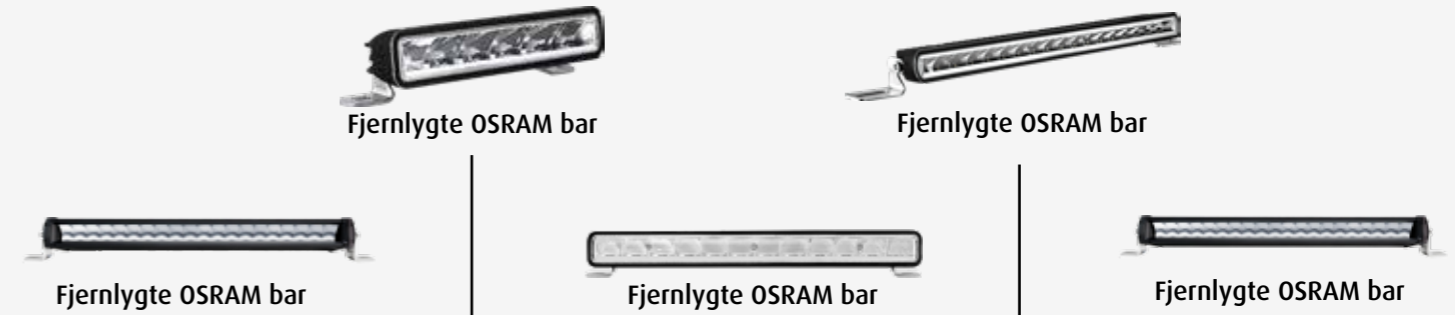

FJERNLYGTER

LAVT STRØMFORBRUG

Art. no.	432006	432008	432010	432012
Lumen	2.000	2.700	2.700	3.500
Reference tal	10	37,5	27,5	35
Spænding	12/24 V	12/24 V	12/24 V	12/24 V
Lysmønster	Spot	Spot	Combo	Spot
IP	IP67	IP69	IP69	IP69
Watt	30W	30W	30W	35W
Tilslutning	Deutsch	Deutsch	Deutsch	Deutsch
Kabellængde	500 mm	1.000 mm	1.000 mm	1.000 mm
Dimensioner	H 86 mm L 140 mm D 73 mm	H 77 mm L 400 mm D 94 mm	H 77 mm L 400 mm D 94 mm	H 77 mm L 655 mm D 94 mm
Antal LED	3/1	10	10	20
Arbejds-temperatur	-40 til +65°C	-40 til +65°C	-40 til +65°C	-40 til +65°C
Vægt	0,73 kg	1,2 kg	1,2 kg	2,1 kg
Lysdistance ved 1 lux	200 m	360 m	360 m	450 m
Bemærkninger	Positionslys			
Godkendelser				

Art. no.	432014	432016	432018	432020	432022
Lumen	5.500	1.300	2.600	3.900	5.500
Reference tal	70	10	20	30	25+25
Spænding	12/24 V	12/24 V	12/24 V	12/24 V	12/24 V
Lysmønster	Combo	Spot	Spot	Spot	Combo
IP	IP69	IP69	IP69	IP69	IP69
Watt	70W	15W	30W	45W	70W
Tilslutning	Deutsch	Deutsch	Deutsch	Deutsch	Deutsch
Kabellængde	1.000 mm	450 mm	450 mm	450 m	1.000 mm
Dimensioner	H 77 mm L 655 mm D 94 mm	H 38 mm L 182 mm D 62 mm	H 38 mm L 350 mm D 62 mm	H 38 mm L 556 mm D 62 mm	H 38 mm L 556 mm D 62 mm
Antal LED	20	6	12	18	20
Arbejds-temperatur	-40 til +65°C	-40 til +65°C	-40 til +65°C	-40 til +65°C	-40 til +65°C
Vægt	2,1 kg	0,44 kg	0,7 kg	1,1 kg	2,1 kg
Lysdistance ved 1 lux	540 m	718 m	341 m	523 m	837 m
Bemærkninger		Ultra slim	Ultra slim	Ultra slim	Godkendt som 2 lygter
Godkendelser