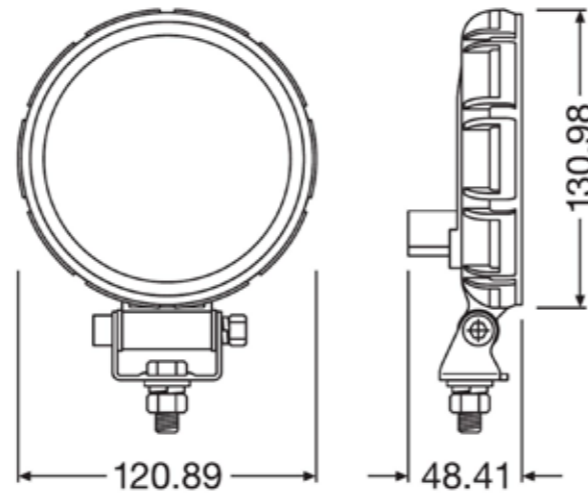

Kabellængde: 300 mm
 Dimension HxLxD: 85 x 121 x 57
 Lysdistance ved 1 lux: 110 m
 Antal LED: 4/2
 Arbejdstemperatur: -40°C - + 65°C
 Vægt: 0,5 kg

GODKENDELSER

LYSKRYDS

Varenr. 432002

Specification

Lumen: 1250
 Spænding: 12V
 Lysmønster: Flood
 IP: 67
 Watt: 20
 Tilslutning: Open end

Kabellængde: 300 mm
 Dimension HxLxD: 85 x 121 x 57
 Lysdistance ved 1 lux: 55 m
 Antal LED: 4/2
 Arbejdstemperatur: -40°C - + 65 °C
 Vægt: 0,6 kg

GODKENDELSER

POSITIONSLYS

Varenr. 432004

Specification

Lumen: 2000
 Spænding: 12/24V
 Lysmønster: Flood
 IP: 67
 Watt: 30
 Tilslutning: Deutsch

Kabellængde: 500 mm
 Dimension HxLxD: 86 x 140 x 73
 Lysdistance ved 1 lux: 60 m
 Antal LED: 3/1
 Arbejdstemperatur: -40°C - + 65 °C
 Vægt: 0,73 kg

GODKENDELSER

BAKLYGTER

STOR LYSUDBYTTE

HUS I TERMOPLAST

Varenr. 432024

Specification

Lumen:	1100	Kabellængde:	-
Spænding:	12/24V	Dimension HxLxD:	150 x 121 x 48
Lysmønster:	Flood	Lysdistance ved 1 lux:	36 m
IP:	69	Antal LED:	14
Watt:	15	Arbejdstemperatur:	-40°C - + 65°C
Tilslutning:	Deutsch	Vægt:	0,3 kg