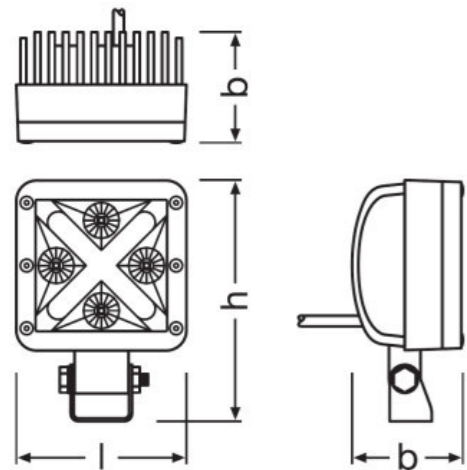

- 1 Friformet buet reflektorbundter og styrer lys for en homogen distribution
- 2 LEDs pr. række
- 3 Homogent lys

ARBEJDSLYGTER

INNOVATIVT DESIGN

LYSKRYDS

Varenr. 432000

Specification

Lumen: 1250
 Spænding: 12V
 Lysmønster: Spot
 IP: 67
 Watt: 20
 Tilslutning: Open end

Kabellængde: 300 mm
 Dimension HxLxD: 85 x 121 x 57
 Lysdistance ved 1 lux: 110 m
 Antal LED: 4/2
 Arbejdstemperatur: -40°C - + 65°C
 Vægt: 0,5 kg

GODKENDELSER

LYSKRYDS

Varenr. 432002

Specification

Lumen: 1250
 Spænding: 12V
 Lysmønster: Flood
 IP: 67
 Watt: 20
 Tilslutning: Open end

Kabellængde: 300 mm
 Dimension HxLxD: 85 x 121 x 57
 Lysdistance ved 1 lux: 55 m
 Antal LED: 4/2
 Arbejdstemperatur: -40°C - + 65 °C
 Vægt: 0,6 kg

GODKENDELSER

POSITIONSLYS

Varenr. 432004

Specification

Lumen: 2000
 Spænding: 12/24V
 Lysmønster: Flood
 IP: 67
 Watt: 30
 Tilslutning: Deutsch

Specification

Lumen:	1100	Kabellængde:	-
Spænding:	12/24V	Dimension HxLxD:	150 x 121 x 48
Lysmønster:	Flood	Lysdistance ved 1 lux:	36 m
IP:	69	Antal LED:	14
Watt:	15	Arbejdstemperatur:	-40°C - + 65°C
Tilslutning:	Deutsch	Vægt:	0,3 kg