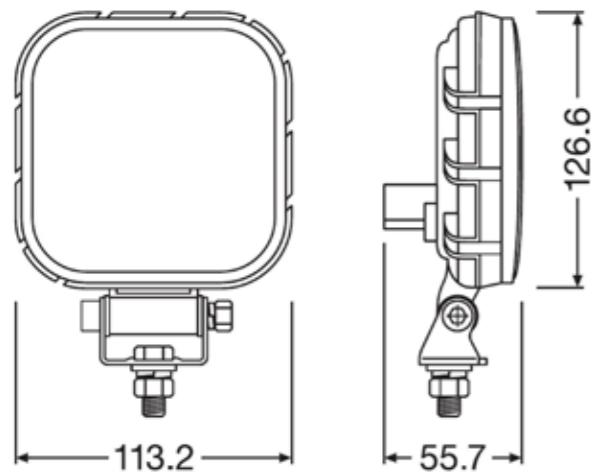

BAKLYGTER

STOR LYSUDBYTTE

HUS I TERMOPLAST

Varenr. 432024

Specification

Lumen:	1100	Kabellængde:	-
Spænding:	12/24V	Dimension HxLxD:	150 x 121 x 48
Lysmønster:	Flood	Lysdistance ved 1 lux:	36 m
IP:	69	Antal LED:	14
Watt:	15	Arbejdstemperatur:	-40°C - + 65°C
Tilslutning:	Deutsch	Vægt:	0,3 kg

GODKENDELSER

HUS I TERMOPLAST

Varenr. 432026

Specification

Lumen:	1100	Kabellængde:	-
Spænding:	12/24V	Dimension HxLxD:	126 x 113 x 48
Lysmønster:	Flood	Lysdistance ved 1 lux:	36 m
IP:	69	Antal LED:	13
Watt:	15	Arbejdstemperatur:	-40°C - + 65 °C
Tilslutning:	Deutsch	Vægt:	0,3 kg

GODKENDELSER

UDEN OSRAM BAKLYGTE

MED OSRAM BAKLYGTE