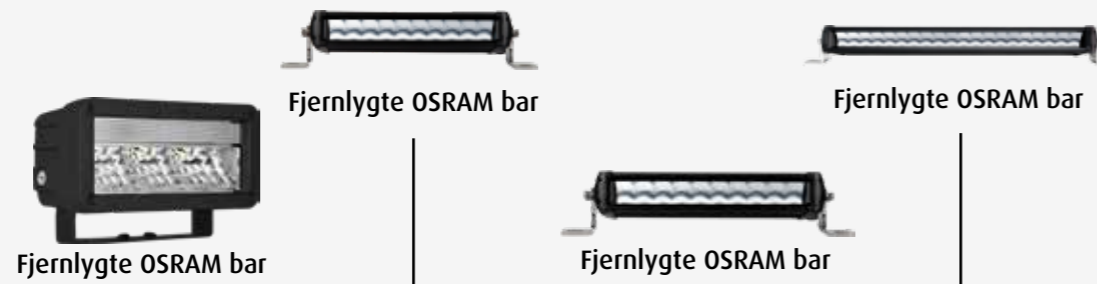

FJERNLYGTER

LAVT STRØMFORBRUG

Art. no.	432006	432008	432010	432012
Lumen	2.000	2.700	2.700	3.500
Reference tal	10	37,5	27,5	35
Spænding	12/24 V	12/24 V	12/24 V	12/24 V
Lysmønster	Spot	Spot	Combo	Spot
IP	IP67	IP69	IP69	IP69
Watt	30W	30W	30W	35W
Tilslutning	Deutsch	Deutsch	Deutsch	Deutsch
Kabellængde	500 mm	1.000 mm	1.000 mm	1.000 mm
Dimensioner	H 86 mm L 140 mm D 73 mm	H 77 mm L 400 mm D 94 mm	H 77 mm L 400 mm D 94 mm	H 77 mm L 655 mm D 94 mm
Antal LED	3/1	10	10	20
Arbejds-temperatur	-40 til +65°C	-40 til +65°C	-40 til +65°C	-40 til +65°C
Vægt	0,73 kg	1,2 kg	1,2 kg	2,1 kg
Lysdistance ved 1 lux	200 m	360 m	360 m	450 m
Bemærkninger	Positionslys			
Godkendelser				

Art. no.	432014	432016	432018	432020	432022
Lumen	5.500	1.300	2.600	3.900	5.500
Reference tal	70	10	20	30	25+25
Spænding	12/24 V	12/24 V	12/24 V	12/24 V	12/24 V
Lysmønster	Combo	Spot	Spot	Spot	Combo
IP	IP69	IP69	IP69	IP69	IP69
Watt	70W	15W	30W	45W	70W
Tilslutning	Deutsch	Deutsch	Deutsch	Deutsch	Deutsch
Kabellængde	1.000 mm	450 mm	450 mm	450 m	1.000 mm
Dimensioner	H 77 mm L 655 mm D 94 mm	H 38 mm L 182 mm D 62 mm	H 38 mm L 350 mm D 62 mm	H 38 mm L 556 mm D 62 mm	H 38 mm L 556 mm D 62 mm
Antal LED	20	6	12	18	20
Arbejds-temperatur	-40 til +65°C	-40 til +65°C	-40 til +65°C	-40 til +65°C	-40 til +65°C
Vægt	2,1 kg	0,44 kg	0,7 kg	1,1 kg	2,1 kg
Lysdistance ved 1 lux	540 m	718 m	341 m	523 m	837 m
Bemærkninger		Ultra slim	Ultra slim	Ultra slim	Godkendt som 2 lygter
Godkendelser