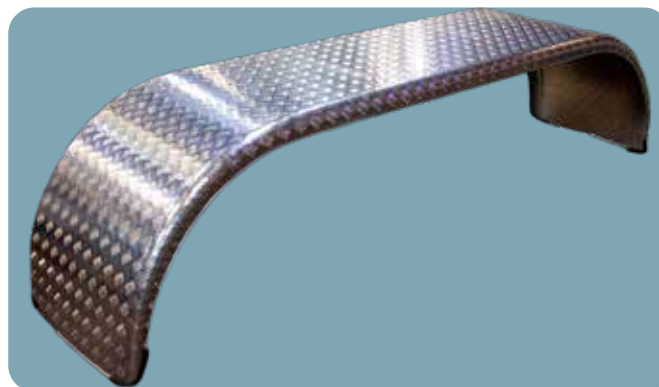

ALUMINIUMSSKÆRME

BEVOLA udvider produktsortimentet med nye valsede alu-dørk skærme.

- Skærmene skiller sig ud med en radius på 650mm i forhold til de traditionelle skærme
- Ombukkede kanter
- 650 mm radius
- Standardiseret design

Varenr.	Længde (mm)	Højde (mm)	Dybde (mm)
698290	1400	650	650
698291 (boggie)	2700	650	650
698292 (tripple)	4000	650	650