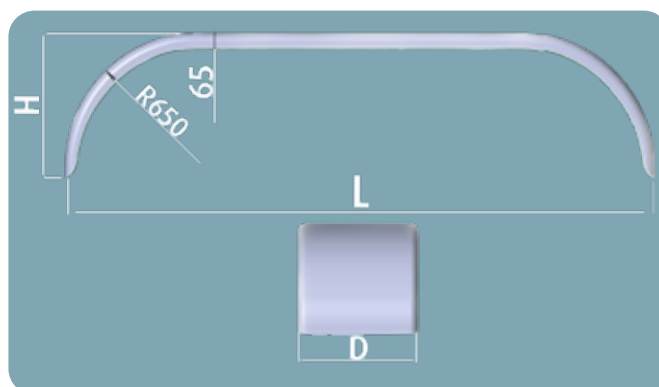

ALUMINIUMSSKÆRME

BEVOLA udvider produktsortimentet med nye valsede alu-dørk skærme.

- Skærmene skiller sig ud med en radius på 650mm i forhold til de traditionelle skærme
- Ombukkede kanter
- 650 mm radius
- Standardiseret design

Varenr.	Længde (mm)	Højde (mm)	Dybde (mm)
698290	1400	650	650
698291 (boggie)	2700	650	650
698292 (tripple)	4000	650	650