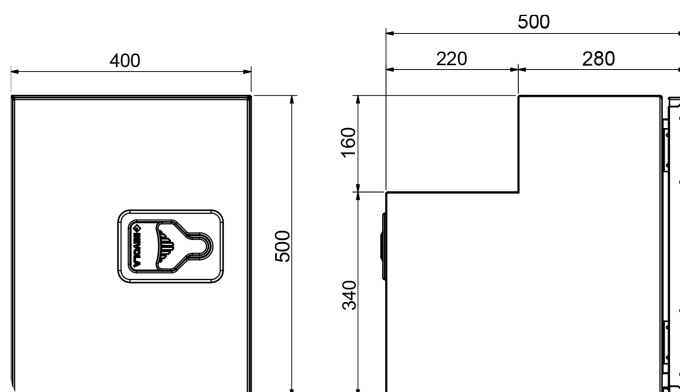

BEVOBOX™ MIX UNDER FØRERHUS

Til montering under førerhus i højre side.

- 1,5 mm rustfri, blankglødet låge
- M. udluftning
- Dørlukker m. cylinderlås
- 2 mm søvandsbestandigt aluminium

Varenr.	Låge	L x H x D (mm)
583790	Venstrehængslet	400 x 500/340 x 500/280