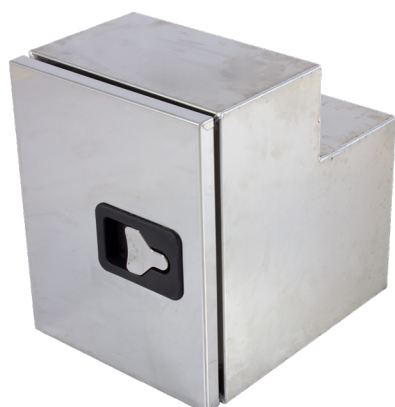

BEVOBOX™ MIX UNDER FØRERHUS

Til montering under førerhus i højre side.

- 1,5 mm rustfri, blankglødet låge
- M. udluftning
- Dørlukker m. cylinderlås
- 2 mm søvandsbestandigt aluminium

Varenr.	Låge	L x H x D (mm)
583790	Venstrehængslet	400 x 500/340 x 500/280