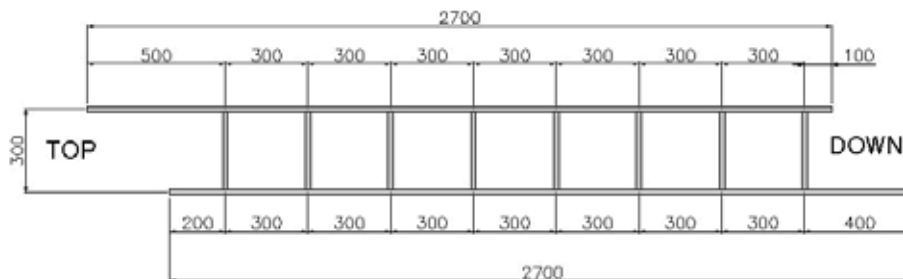

Lukket position

Åben position

Varenummer 345025 - Alustige med lås 2100mm

Varenummer 345026 - Alustige med lås 2400mm

Varenummer 345027 - Alustige med lås 2700mm