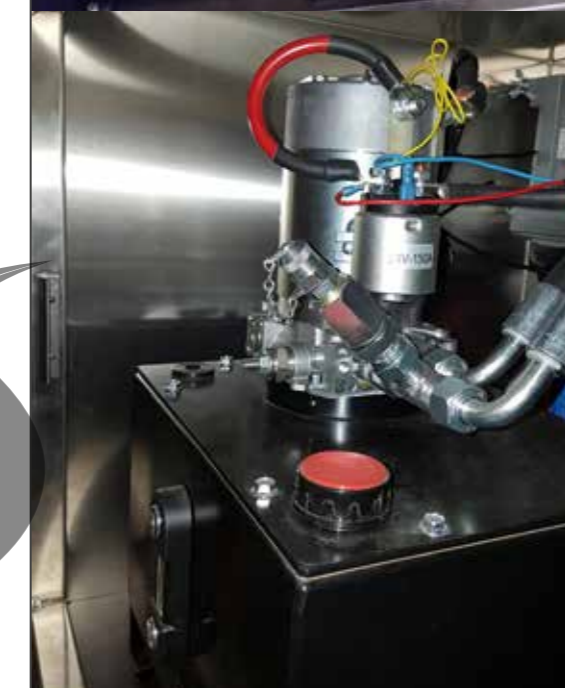

POWER PACK, HÅNDPUMPE OG TILBEHØR