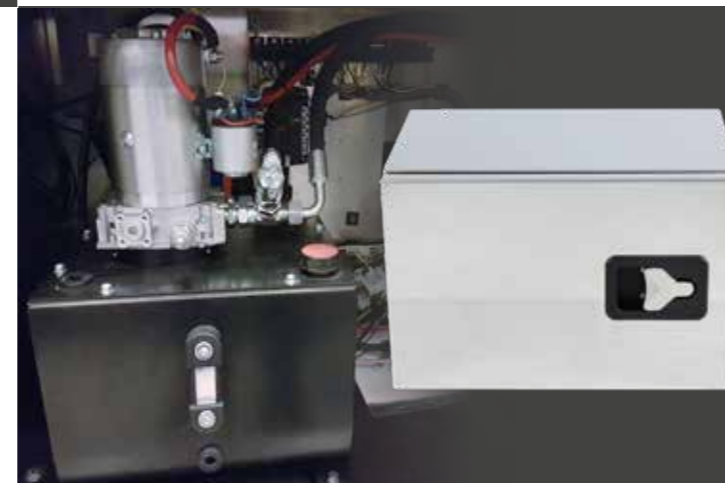

V.NR: 905448

Power Pack uden retningsventil
24V 3KW motor
170 Bar, 13,8 liter
Pumpe 4,2cc 24L tank
Mål: B: 510 H: 500 D: 250
*Skræddersyet til BevoBox med 600mm højde