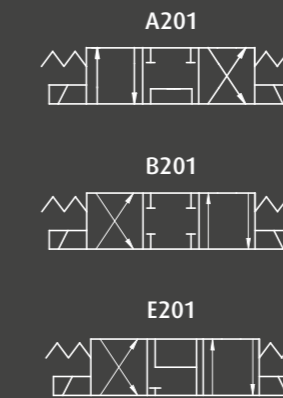

Retningsventiler til Power Pack
En dobbeltvirkende solenoideventil Ctop 3

V.NR: 905245	A201	12 volt
V.NR: 905246	A201	24 volt
V.NR: 905247	B201	12 volt
V.NR: 905248	B201	24 volt
V.NR: 905249	E201	12 volt
V.NR: 905250	E201	24 volt

V.NR: 905447

Power Pack med retningsventil
HY10 24V 2,2kW motor
150 Bar, 6,5 liter
Pumpe 2,5cc 10L tank
Mål: B: 290 H: 440 D: 330
Leveres i plastkasse med ophæng