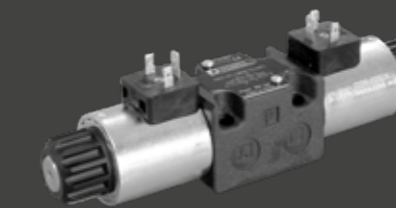

Retningsventiler til Power Pack
En dobbeltvirkende solenoideventil Ctop 3

V.NR: 905245	A201	12 volt
V.NR: 905246	A201	24 volt
V.NR: 905247	B201	12 volt
V.NR: 905248	B201	24 volt
V.NR: 905249	E201	12 volt
V.NR: 905250	E201	24 volt

V.NR: 905447

Power Pack med retningsventil
HY10 24V 2,2kW motor
150 Bar, 6,5 liter
Pumpe 2,5cc 10L tank
Mål: B: 290 H: 440 D: 330
Leveres i plastkasse med ophæng