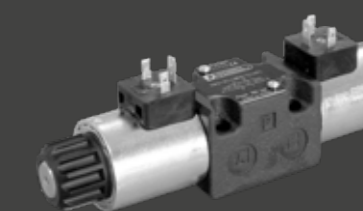

POWER PACK, HÅNDPUMPE OG TILBEHØR