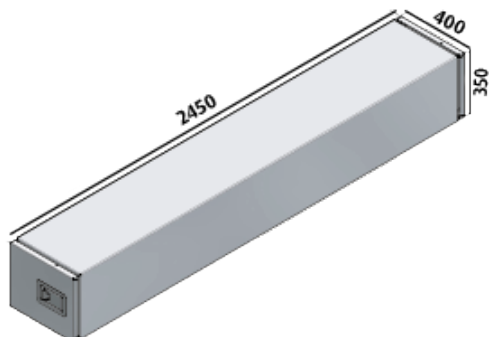

BEVOBOX™ HYLSTERKASSE

Hylsterkasse mix
3 mm alu. hus/låge i rustfrit stål
L400 x H350 x D2450 mm
Varenr.: 583760

Ophæng til hylster- og tunnelkasser
Varenr.: 583114

Hylsterkasse mix
3 mm alu. hus/låge i rustfrit stål
L600 x H300 x D2450 mm
Varenr.: 583761

Ophæng til hylster- og tunnelkasser
Varenr.: 583116

Tunnelkasse mix
3 mm alu. hus/låge i rustfrit stål
L600 x H600 x D2450 mm
Varenr.: 583762

Ophæng til hylster- og tunnelkasser
Varenr.: 583114

Galvsæt til flexhylde
Til dybden 500+600 mm, galvaniseret
Varenr.: 687202

Flexhylde
430 x 500-800 mm, galvaniseret
Varenr.: 687204

Strøkkasse
Galvaniseret
L600 x H300 x D2400 mm
Varenr.: 595123