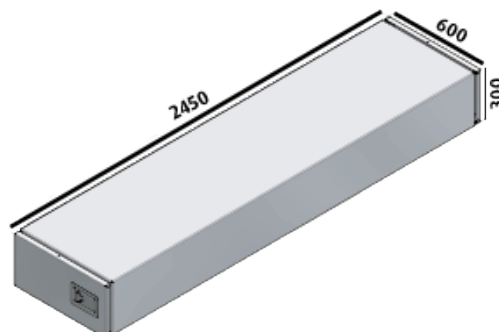

BEVOBOX™ HYLSTERKASSE

Hylsterkasse mix
3 mm alu. hus/låge i rustfrit stål
L400 x H350 x D2450 mm
Varenr.: 583760

Ophæng til hylster- og tunnelkasser
Varenr.: 583114

Hylsterkasse mix
3 mm alu. hus/låge i rustfrit stål
L600 x H300 x D2450 mm
Varenr.: 583761

Ophæng til hylster- og tunnelkasser
Varenr.: 583116

Tunnelkasse mix
3 mm alu. hus/låge i rustfrit stål
L600 x H600 x D2450 mm
Varenr.: 583762

Ophæng til hylster- og tunnelkasser
Varenr.: 583114

Galvsæt til flexhylde
Til dybden 500+600 mm, galvaniseret
Varenr.: 687202

Flexhylde
430 x 500-800 mm, galvaniseret
Varenr.: 687204

Strøkkasse
Galvaniseret
L600 x H300 x D2400 mm
Varenr.: 595123