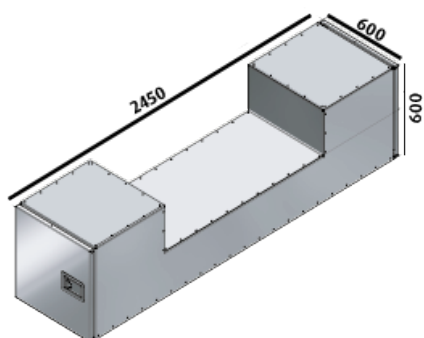

BEVOBOX™ HYLSTERKASSE

Hylsterkasse mix
3 mm alu. hus/låge i rustfrit stål
L400 x H350 x D2450 mm
Varenr.: 583760

Ophæng til hylster- og tunnelkasser
Varenr.: 583114

Hylsterkasse mix
3 mm alu. hus/låge i rustfrit stål
L600 x H300 x D2450 mm
Varenr.: 583761

Ophæng til hylster- og tunnelkasser
Varenr.: 583116

Tunnelkasse mix
3 mm alu. hus/låge i rustfrit stål
L600 x H600 x D2450 mm
Varenr.: 583762

Ophæng til hylster- og tunnelkasser
Varenr.: 583114

Galvsæt til flexhylde
Til dybden 500+600 mm, galvaniseret
Varenr.: 687202

Flexhylde
430 x 500-800 mm, galvaniseret
Varenr.: 687204

Strøkkasse
Galvaniseret
L600 x H300 x D2400 mm
Varenr.: 595123