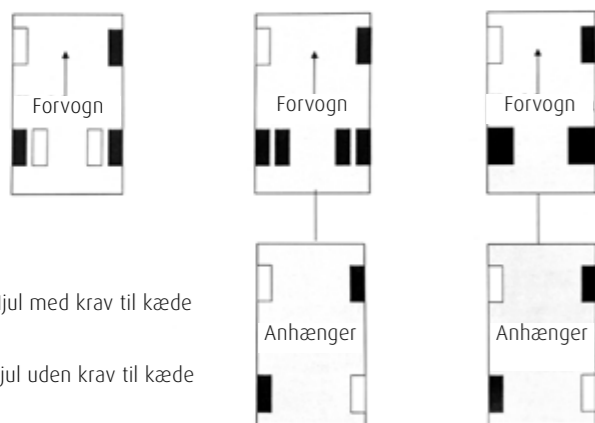

Regler ved brug af kæder

(Gælder kun i Norge)

Antal kæder som skal medbringes:

- I forvogn med en tilladt totalvægt på over 3500kg skal der medbringes mindst tre kæder, hvoraf én er tilpasset forvognens forhjul og to er tilpasset drivhjulene.

- I vogntog, bestående af forvogn og anhænger, hvis begge køretøjer har en totalvægt på over 3500kg, skal der medbringes mindst syv kæder, såfremt forvognen har tvillinghjul på drivakslen. Én kæde skal være tilpasset forvognens forhjul, fire kæder skal være tilpasset forvognens drivhjul og to skal være tilpasset anhængerens hjul.

- Hvis forvognen har enkelte hjul på drivaksel eller der benyttes dobbeltkæde er fem kæder tilstrækkelige, hvoraf to er tilpasset forvognens drivaksel.

Uddrag af norske køretøjsforskrifternes §136 - vedr. krav afl kæde på biler over 3500 kg. (Gælder kun køretøjer, der kører i Norge - ej i Danmark eller Sverige)