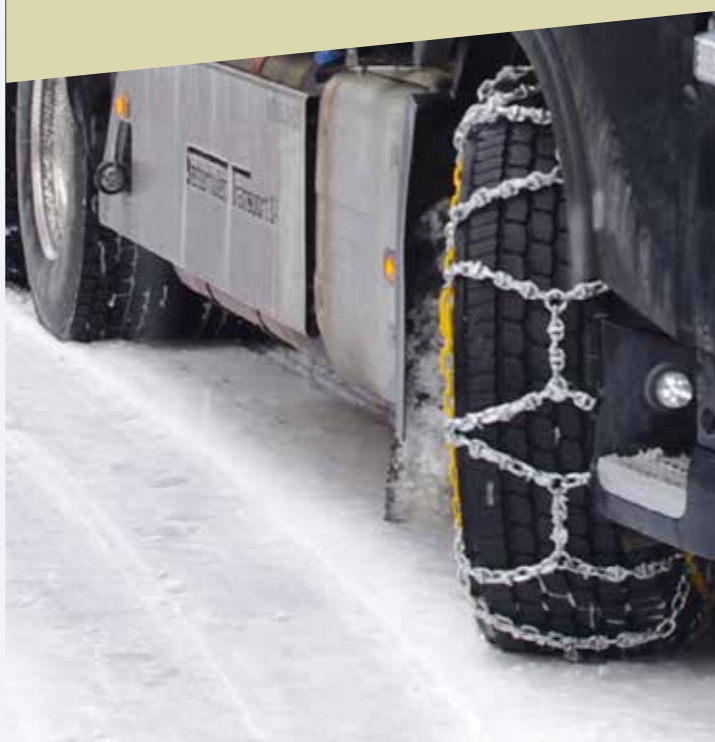

EASY ON

let kæde til lastbil og bus

- Leveres i 5,5 og 7 mm
- Firkant kæde med eller uden pig
- Nem montering
- Lav vægt, rolig kørsel
- Perfekt til kørsel på isglatte veje
- Kan bruges både til drivhjul og som styrekæde

"TILFREDSTILLER ALLE KRAV TIL EN MODERNE KÆDE"