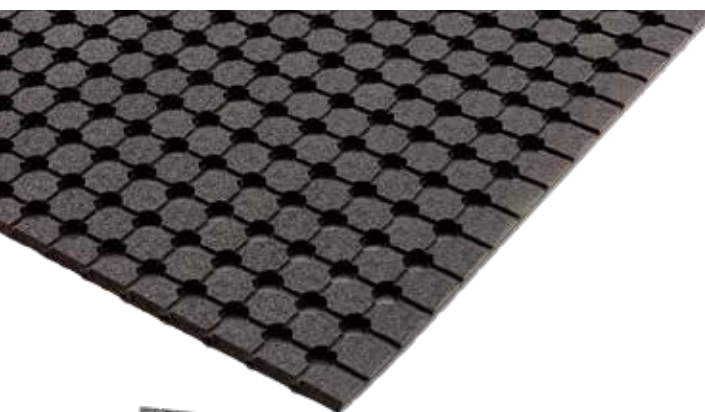

BEVOBOX™ BUNNMATTE TIL MIX/ALU/RUSTFRI

Art. no.	L (mm)	D (mm)	Merknad
583541	1000	400	Gummi
583546	600	400	Gummi
583548	800	400	Gummi
583551	1000	500	Gummi
583553	300	500	Gummi
583554	400	500	Gummi
583555	500	500	Gummi
583556	600	500	Gummi
583558	800	500	Gummi
583561	1000	600	Gummi
583562	1200	600	Gummi
583563	330	600	Gummi
583565	500	600	Gummi
583566	600	600	Gummi
583568	800	600	Gummi
583569	900	600	Gummi