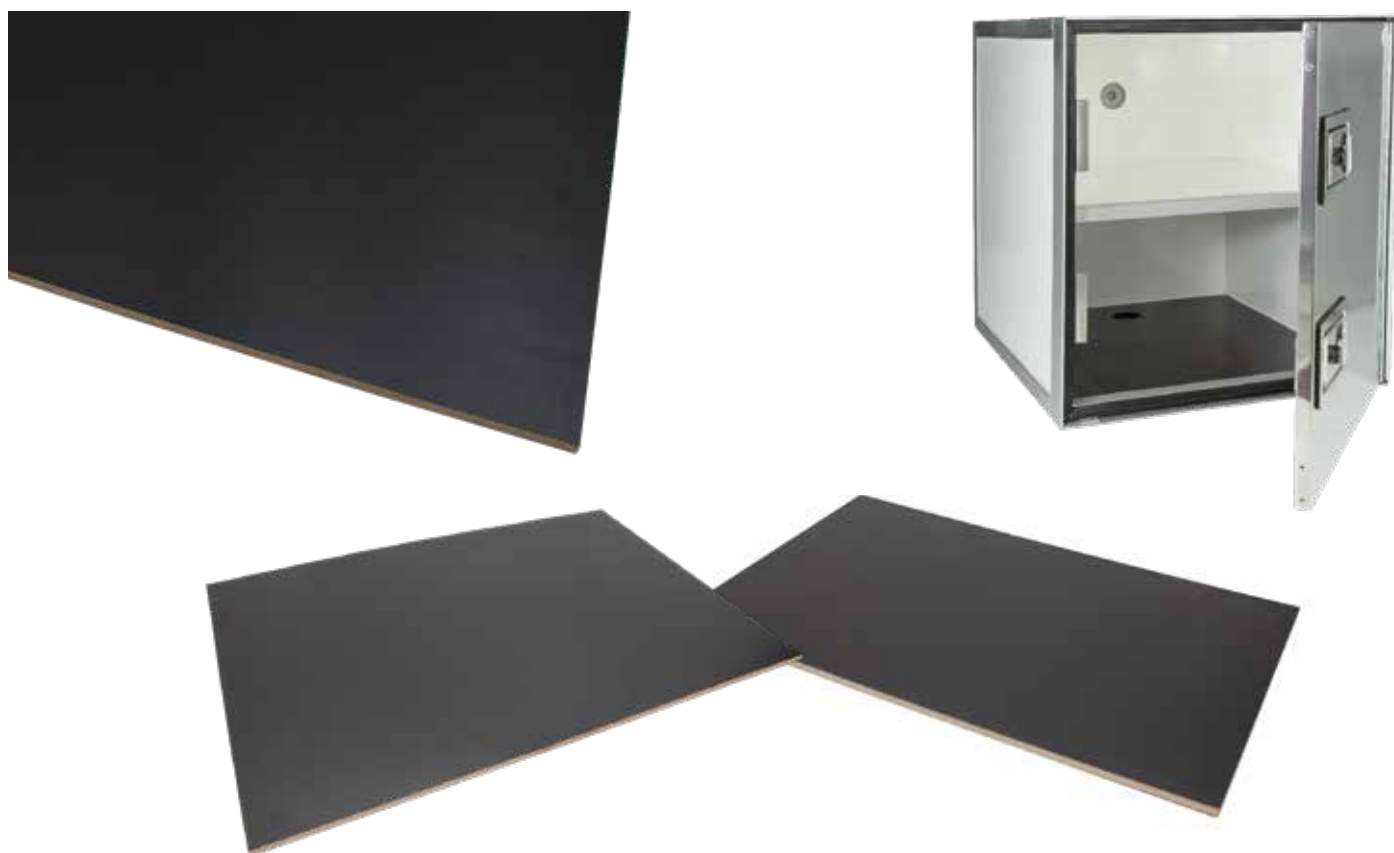

TILBEHØR

BEVOBOX™ FINÉRBUNN

Art. no.	L (mm)	D (mm)	Merknad
585828	300	500	Finér
585840	330	600	Finér
585832	500	500	Finér
585820	500	600	Finér
585822	600	400	Finér
585830	600	500	Finér
585842	600	600	Finér
585824	800	400	Finér
585834	800	500	Finér
585762	800	600	Finér
585844	900	600	Finér
585826	1000	400	Finér
585836	1000	500	Finér
585789	1000	600	Finér
585846	1200	600	Finér