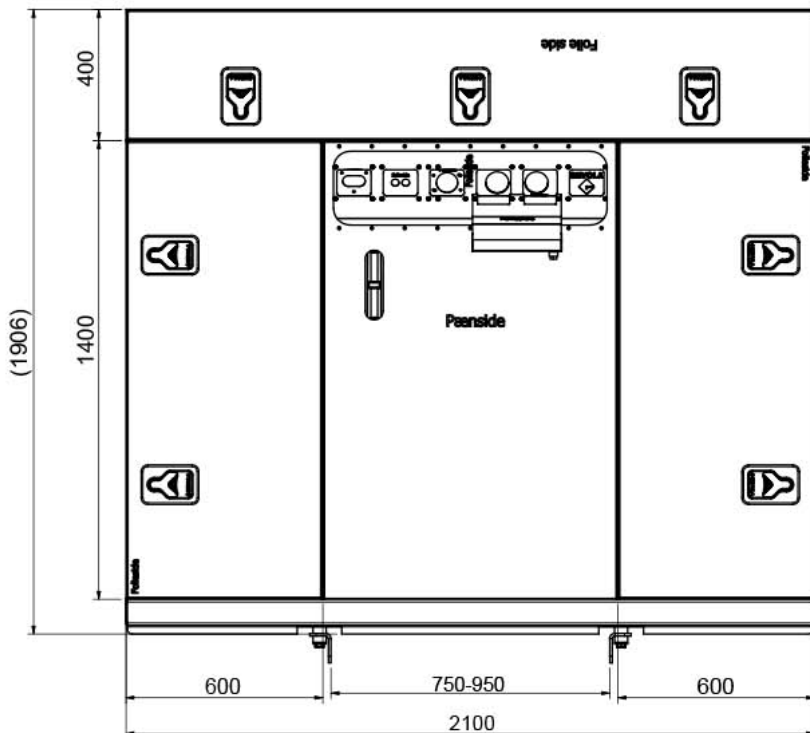

KASSE/TANKSYSTEM

KASSE/TANKSYSTEM M. ADAPTERPLATER

Art. no.	L (mm)	H (mm)	D (mm)	Tank liter	Merknad
579028	2100	1906	390	250	M. toppskap Leveres montert på pulverlakert ramme ramme
579029	2100	1506	390	250	U. toppskap Leveres montert på pulverlakert ramme
579037	2100	1906	390		M. toppskap / U. hydraulikk tank Leveres montert på pulverlakert ramme
579039	2100	1506	390		U. toppskap / U. hydraulikk tank Leveres montert på pulverlakert ramme

29	579040	Adapterplate 2, ABS stik	1 stk.
30	579041	Adapterplate 3, for duo-matic	1 stk.
31	20130989	Adapterplate 1, for VBG kontakt	1 stk.
32	20135584	Adapterplate 1, 5mm, BEVOLA logo	3 stk.