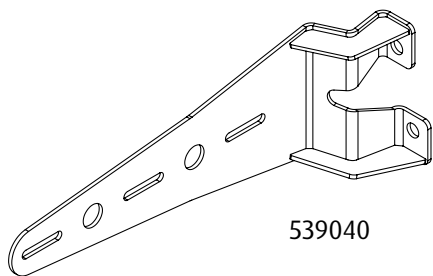

BEVOGRIP™ SANDSTRØER

539040

BRAKETT
BevoGrip™, venstre
Galvanisert
Scania