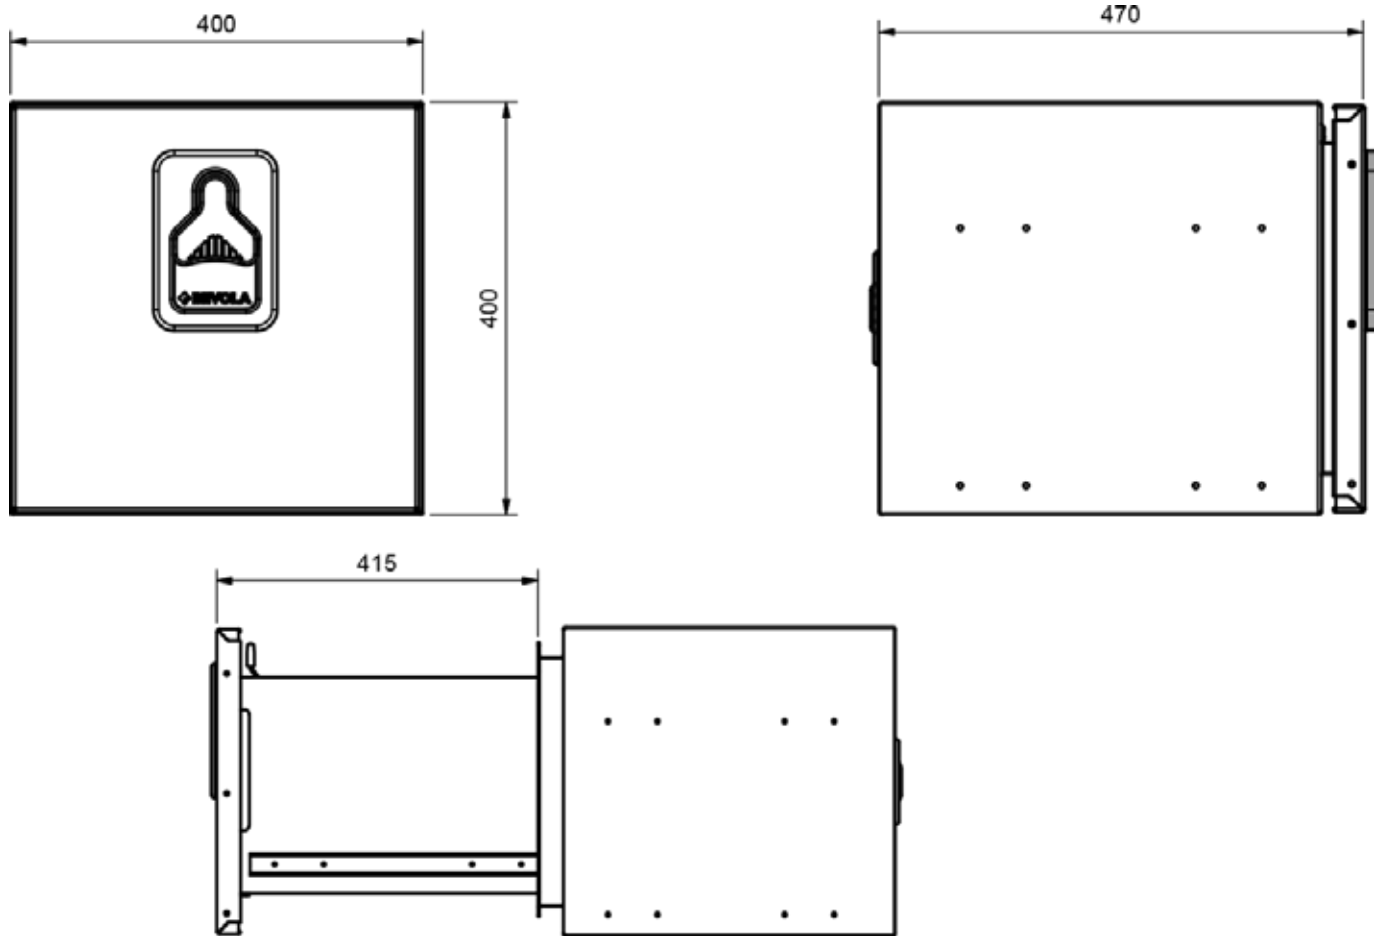

598274

598275

386502

BEVOBOX™ MIX

BEVOBOX™ TIL BAK FØRERHUS

Art. no.	Lokk	L (mm)	H (mm)	D (mm)	Merknad
583790	Venstrehengslet	400	500/340	500/280	Til Scania NG, bak førerhus

BEVOBOX™ MIX

BEVOBOX™ FOR DAF XG