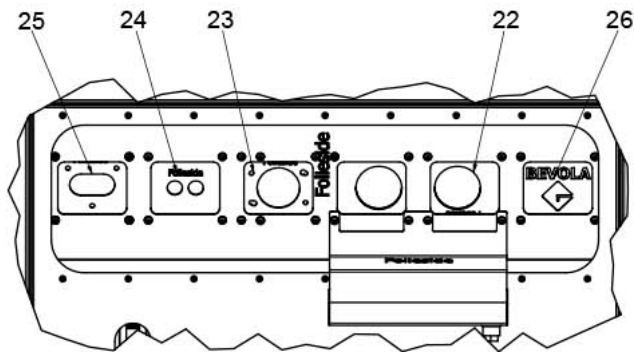

KASSE/TANKSYSTEM

KASSE/TANKSYSTEM M. ADAPTERPLATER

Art. no.	L (mm)	H (mm)	D (mm)	Tank liter	Merknad
579028	2100	1906	390	250	M. toppskap Leveres montert på pulverlakert ramme ramme
579029	2100	1506	390	250	U. toppskap Leveres montert på pulverlakert ramme
579037	2100	1906	390		M. toppskap / U. hydraulikk tank Leveres montert på pulverlakert ramme
579039	2100	1506	390		U. toppskap / U. hydraulikk tank Leveres montert på pulverlakert ramme

29	579040	Adapterplate 2, ABS stik	1 stk.
30	579041	Adapterplate 3, for duo-matic	1 stk.
31	20130989	Adapterplate 1, for VBG kontakt	1 stk.
32	20135584	Adapterplate 1, 5mm, BEVOLA logo	3 stk.