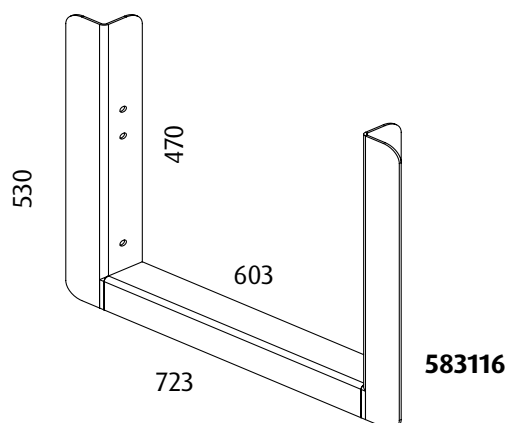

BEVOBOX™ MIX

BEVOBOX MIX PREMIUM

Art. no.	Lokk	L (mm)	H (mm)	D (mm)	Merknad
583703	1,5mm rustfritt, blankpolert lokk	800	600	600	Verktøykasse m/skuffer Dørlukker m/sylinderlås

HYLSTERKASSE

Art. no.	Forslag til oppheng	L (mm)	H (mm)	D (mm)	Merknad
583760	583114	400	350	2450	Hylsterkasse 3 mm godstykk.
583761	583116	600	300	2450	Hylsterkasse 3 mm godstykk.
583762	583116	600	600/300	2450	Hylsterkasse 3 mm godstykk.

583116