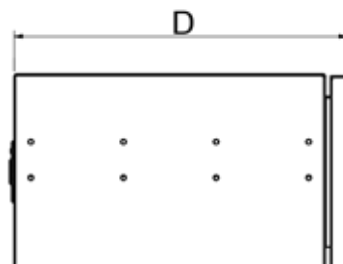

587917 / 587918

587919

BEVOBOX™ TREKANTET/BOGGIEKASSE

Art. no.	Kasse	L (mm)	H (mm)	D (mm)	Merknad
587917	Boggie-kasse	615/306	265	600	Rustfri
587918	Boggie-kasse	616/306	266	600	Aluminium
587919	Trekantet	450/155	350	600	Rustfri

587917/587918

587919