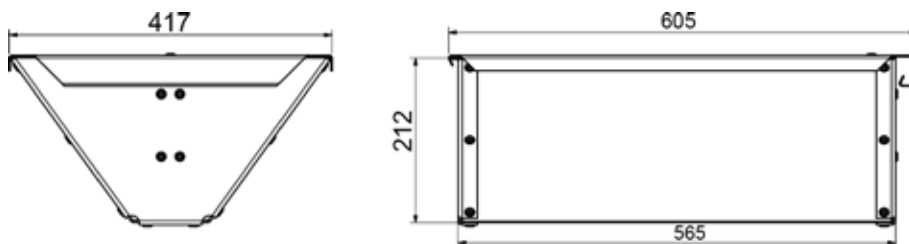

KJETTINGKASSE I ALUMINIUM M/RUSTFRITT LOKK

Art. no.	Lokk	L (mm)	H (mm)	D (mm)	Merknad
598274	Rustfri	417/115	212	605	Kjettingkasse for Scania
598275	Rustfri	515/325	185	710	Kjettingkasse for Volvo

KJETTINGKASSE I ALUMINIUM FOR PRESENNING

587921	Aluminium	600/155	270	630	Uten presenning, nr. 386502
386502	Presenning				

RUSTFRITT LOKK TIL KJETTINGKASSE I ALUMINIUM

Art. no.	Lokk	L (mm)	H (mm)	D (mm)	Merknad
598278	Rustfri	417		605	Lokk til kjettingkasse for Scania
598277	Rustfri	515		710	Lokk til kjettingkasse for Volvo

598274