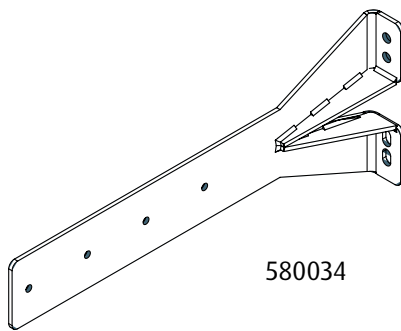

Type Y: Rett.
Varmgalvanisert 125 kg.*

580034

Type Y: Rett - forsterket.
Varmgalvanisert 150 kg.*