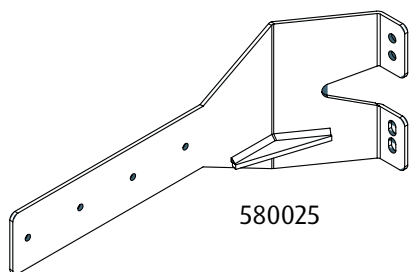

BRAKETT

580025

Type Y: Offset.
Varmgalvanisert 125 kg.*

580026

Type Y: Rett.
Varmgalvanisert 125 kg.*

580028/580029

Hjørnemontert.
Varmgalvanisert 125 kg.*

580030