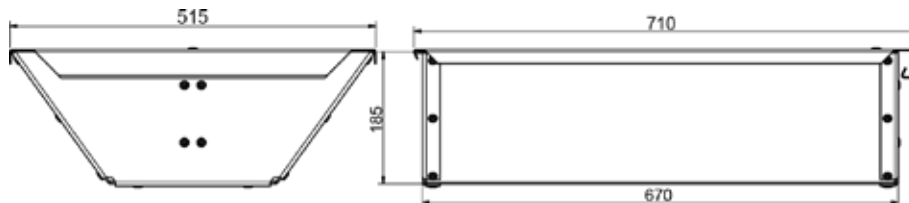

KJETTINGKASSE I ALUMINIUM M/RUSTFRITT LOKK

Art. no.	Lokk	L (mm)	H (mm)	D (mm)	Merknad
598274	Rustfri	417/115	212	605	Kjettingkasse for Scania
598275	Rustfri	515/325	185	710	Kjettingkasse for Volvo

KJETTINGKASSE I ALUMINIUM FOR PRESENNING

587921	Aluminium	600/155	270	630	Uten presenning, nr. 386502
386502	Presenning				

RUSTFRITT LOKK TIL KJETTINGKASSE I ALUMINIUM

Art. no.	Lokk	L (mm)	H (mm)	D (mm)	Merknad
598278	Rustfri	417		605	Lokk til kjettingkasse for Scania
598277	Rustfri	515		710	Lokk til kjettingkasse for Volvo

598274

598275

386502