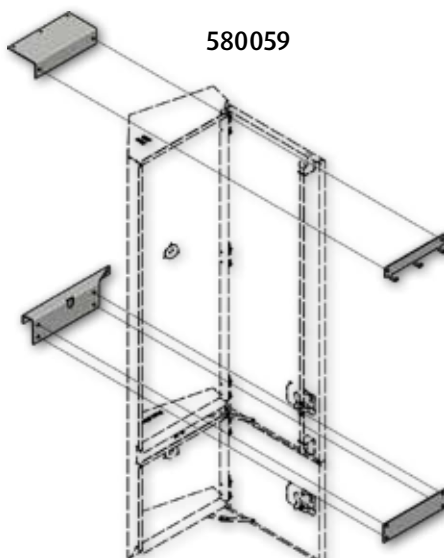

580059

**BRAKETT Rustfri
BevoBox™ venstre**