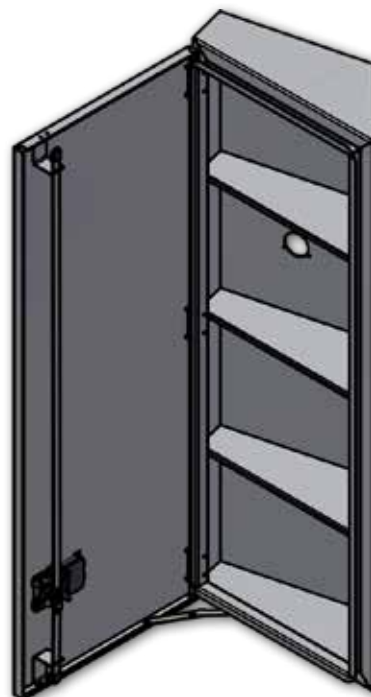

587996

HYLLE ALU FOR BEVOBOX™ BAK FØRERHUS

Art. no.	Merknad
587998	For Bevobox 587991
587997	For Bevobox 587992 og 587996