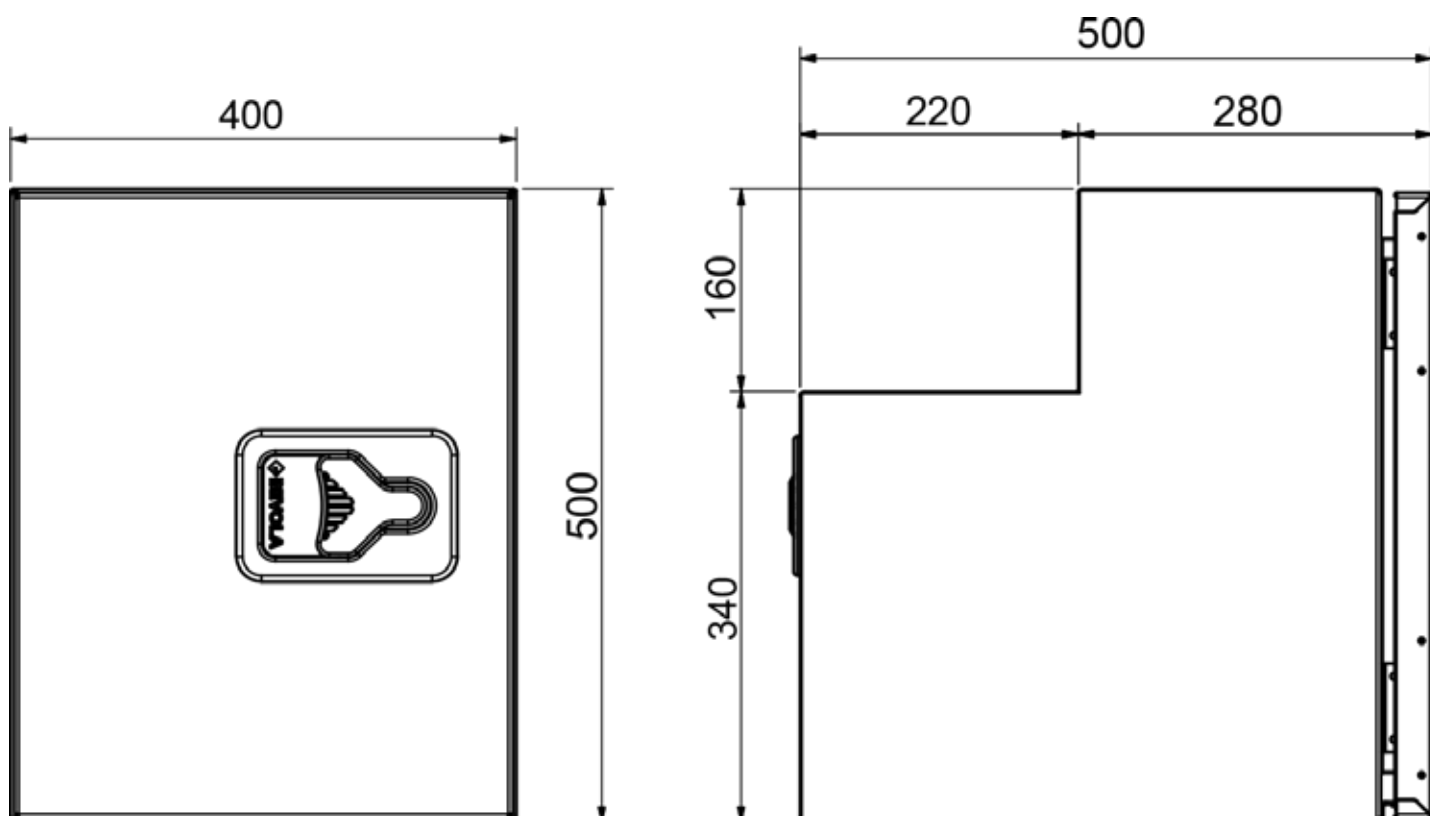

BEVOBOX™ TIL BAK FØRERHUS

Art. no.	Lokk	L (mm)	H (mm)	D (mm)	Merknad
583790	Venstrehengslet	400	500/340	500/280	Til Scania NG, bak førerhus