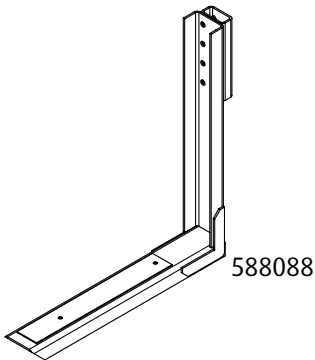

BRAKETT

588088

Varmgalvanisert 150 kg.*