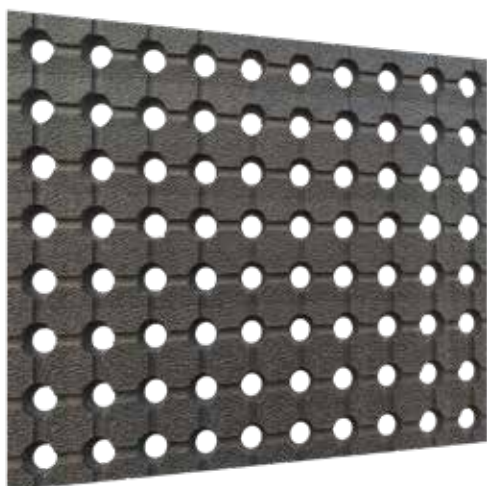

BevoBox™ Gummitatte

BevoBox™ verktøykasser kan leveres med bunnmatte.

Matten er laget av gummi, som beskytter kassen og produktene, samt demper lyden.