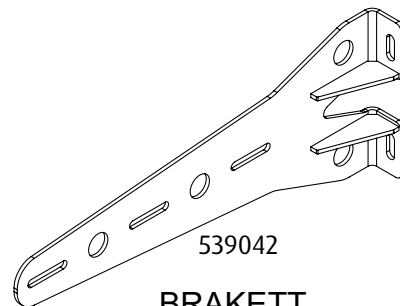

539041

BRAKETT
BevoGrip™, høyre
Galvanisert
Scania

539042

BRAKETT
BevoGrip™
Universal

BRAKETT TIL BEVOGRIP™ SANDSTRØER

Art. no.	Overflate	Merknad
539040	Galvanisert	Til BevoGrip™, venstre
539041	Galvanisert	Til BevoGrip™, høyre
539042	Galvanisert	Til BevoGrip™