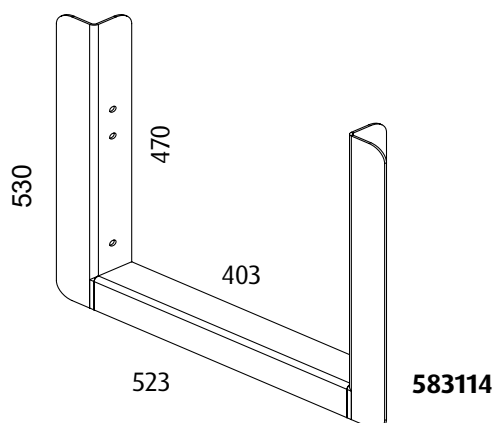

BEVOBOX™ MIX

BEVOBOX MIX PREMIUM

Art. no.	Lokk	L (mm)	H (mm)	D (mm)	Merknad
583703	1,5mm rustfritt, blankpolert lokk	800	600	600	Verktøykasse m/skuffer Dørlukker m/sylinderlås

HYLSTERKASSE

Art. no.	Forslag til oppheng	L (mm)	H (mm)	D (mm)	Merknad
583760	583114	400	350	2450	Hylsterkasse 3 mm godstykk.
583761	583116	600	300	2450	Hylsterkasse 3 mm godstykk.
583762	583116	600	600/300	2450	Hylsterkasse 3 mm godstykk.