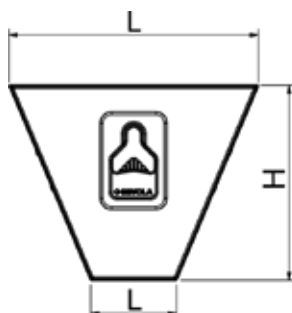

587917 / 587918

587919

BEVOBOX™ TREKANTET/BOGGIEKASSE

Art. no.	Kasse	L (mm)	H (mm)	D (mm)	Merknad
587917	Boggie-kasse	615/306	265	600	Rustfri
587918	Boggie-kasse	616/306	266	600	Aluminium
587919	Trekantet	450/155	350	600	Rustfri

587917/587918

587919