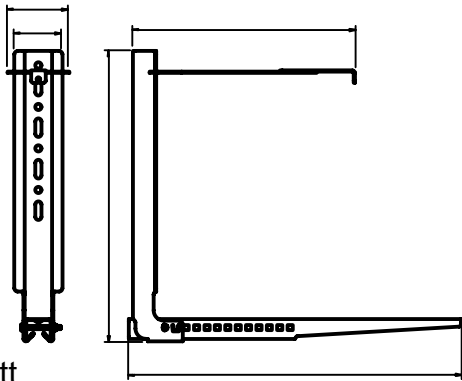

580050

Flexbrakett

580054

Flexbrakett

Flexoppheng

Med BEVOLAs unike fleksible brakett er det mulig å løse de fleste monteringsoppgaver med ett produkt.

Flexoppheng er utstyrt med et kraftig selv-låsende klikksystem. Når ønsket lengde er oppnådd, klikkes de to komponentene sammen og braketten er dermed klart til bruk.