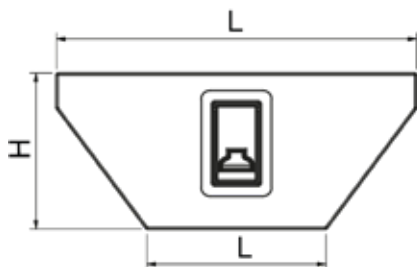

BEVOBOX™ TREKANTET/BOGGIEKASSE

Art. no.	Kasse	L (mm)	H (mm)	D (mm)	Merknad
587917	Boggie-kasse	615/306	265	600	Rustfri
587918	Boggie-kasse	616/306	266	600	Aluminium
587919	Trekantet	450/155	350	600	Rustfri

587917/587918