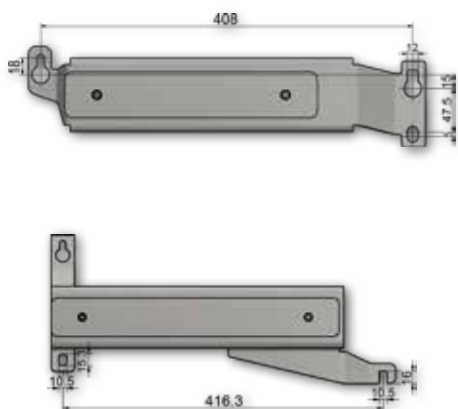

BEVOBOX™ ALU

BEVOBOX™ TIL BAK FØRERHUS SCANIA NG R+S SERIE

Art. no.	Lokk	L (mm)	H (mm)	D (mm)	Merknad
587991	Sidehengslet	560/400	2000	300/120	Mont. v. spoiler venstre side
587992	Sidehengslet	560/400	2000	300/120	Mont. v. spoiler høyre side

580058

**BRAKETT Galvanisert
BevoBox™ høyre**