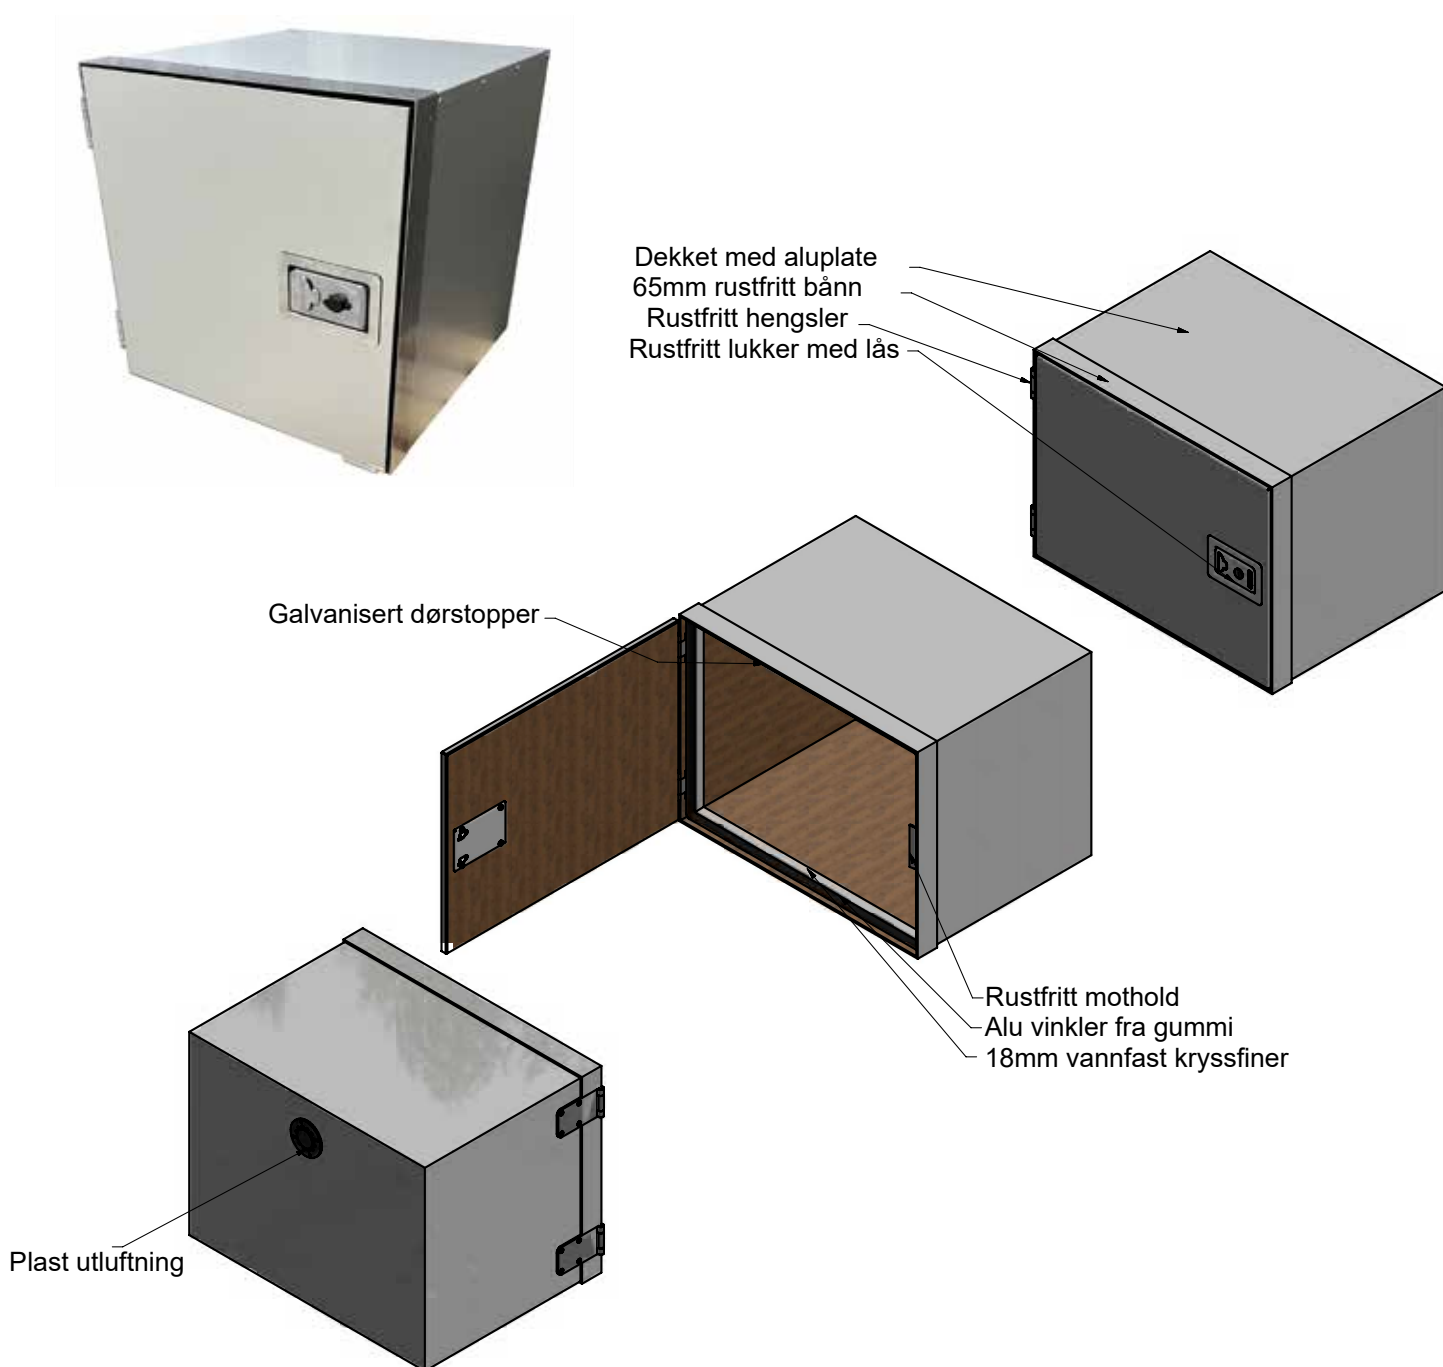

BEVOBOX™ FINÉR

BEVOBOX™ FINÉR SIDEHENGSLER

Art. no.	L (mm)	H (mm)	D (mm)
585607	600	600	600
585608	800	600	600
585609	1000	600	600