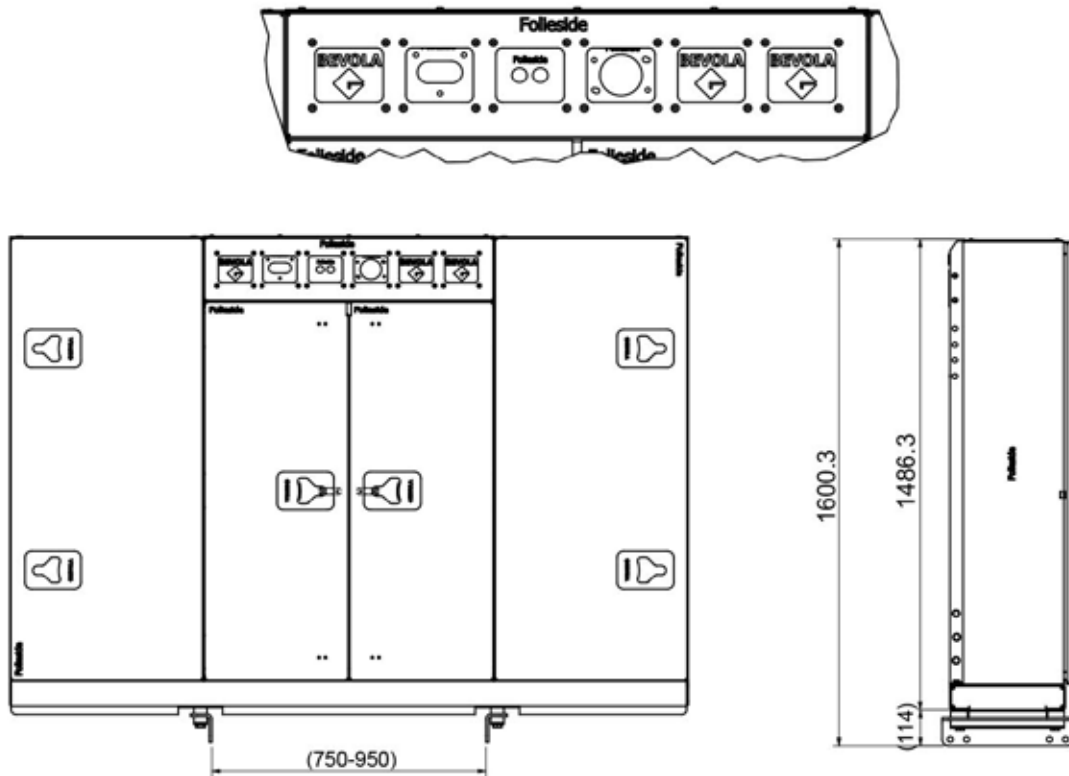

KASSE/TANKSYSTEM