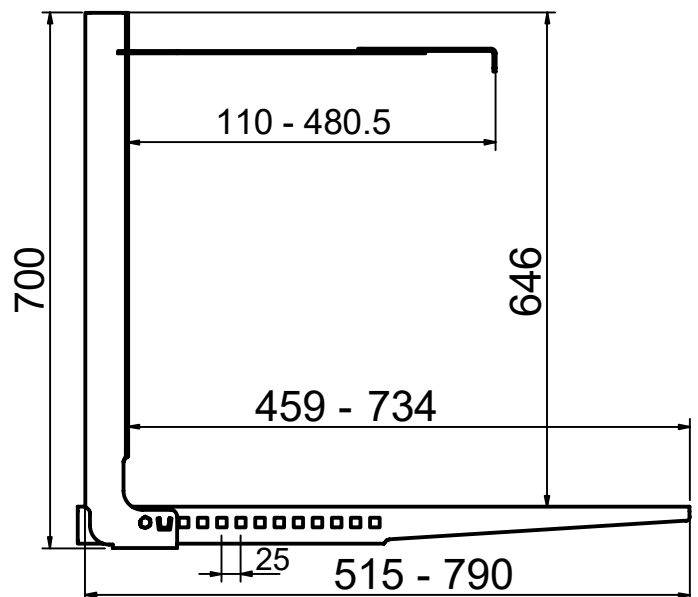

Flexoppheng

Med BEVOLAs unike fleksible brakett er det mulig å løse de fleste monteringsoppgaver med ett produkt.

Flexoppheng er utstyrt med et kraftig selv-låsende klikksystem. Når ønsket lengde er oppnådd, klikkes de to komponentene sammen og braketten er dermed klart til bruk.

Flexoppheng er utstyrt med et supportbeslag, som gjør at selve verktøykassen er med på å styrke hele konstruksjonen. Flexoppheng kan leveres i pregalvanisert eller pulverlakkert utførelse.