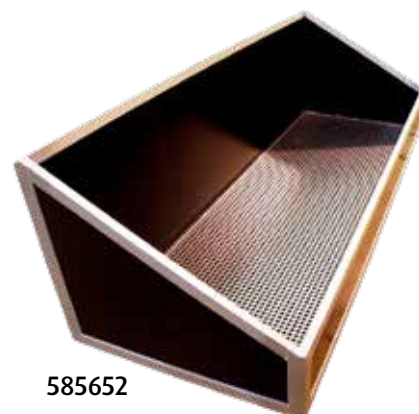

- Hylle
- Skuff til lastsikringsstroppe
- Flexiskuff inkl. skinner og stopper
- Kjettingskuff
- LED-lys
- Varmeelement m/vifte
- Varmeelement
- Bunnmatte
- Finérbunn

585872

585737 /
585738

585652

BEVOBOX™ FINÉR