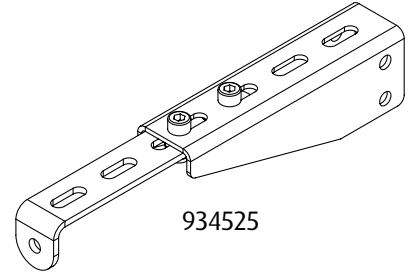

934525

Supportbeslag