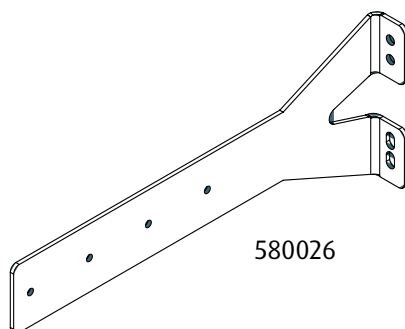

TILBEHØR

BEVOBOX™ FINÉRBUNN

Art. no.	L (mm)	D (mm)	Merknad
585828	300	500	Finér
585840	330	600	Finér
585832	500	500	Finér
585820	500	600	Finér
585822	600	400	Finér
585830	600	500	Finér
585842	600	600	Finér
585824	800	400	Finér
585834	800	500	Finér
585762	800	600	Finér
585844	900	600	Finér
585826	1000	400	Finér
585836	1000	500	Finér
585789	1000	600	Finér
585846	1200	600	Finér

BRAKETT

580025

Type Y: Offset.
Varmgalvanisert 125 kg.*

580026

Type Y: Rett.
Varmgalvanisert 125 kg.*

580028/580029

Hjørnemontert.
Varmgalvanisert 125 kg.*

580030