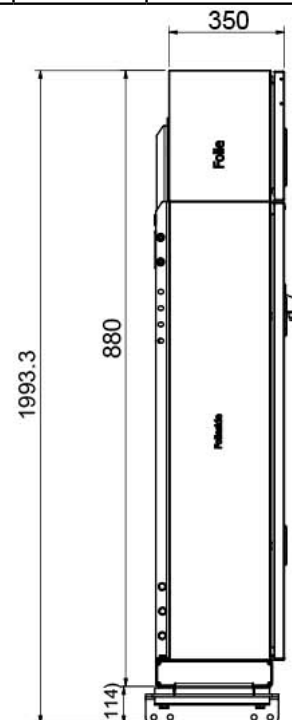

KASSE/TANKSYSTEM

KASSE/TANKSYSTEM M. ADAPTERPLATER

Art. no.	L (mm)	H (mm)	D (mm)	Tank liter	Merknad
579028	2100	1906	390	250	M. toppskap Leveres montert på pulverlakert ramme ramme
579029	2100	1506	390	250	U. toppskap Leveres montert på pulverlakert ramme
579037	2100	1906	390		M. toppskap / U. hydraulikk tank Leveres montert på pulverlakert ramme
579039	2100	1506	390		U. toppskap / U. hydraulikk tank Leveres montert på pulverlakert ramme

29	579040	Adapterplate 2, ABS stik	1 stk.
30	579041	Adapterplate 3, for duo-matic	1 stk.
31	20130989	Adapterplate 1, for VBG kontakt	1 stk.
32	20135584	Adapterplate 1, 5mm, BEVOLA logo	3 stk.