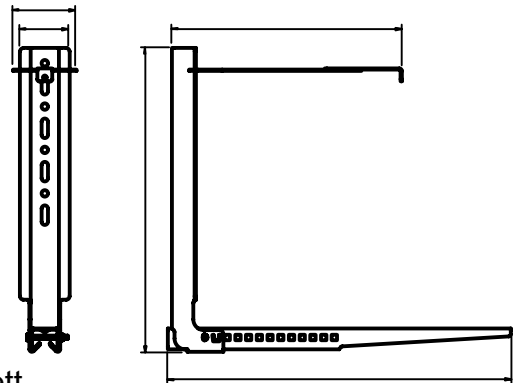

580050

Flexbrakett

580054

Flexbrakett

Flexoppheng

Med BEVOLAs unike fleksible brakett er det mulig å løse de fleste monteringsoppgaver med ett produkt.

Flexoppheng er utstyrt med et kraftig selv-låsende klikksystem. Når ønsket lengde er oppnådd, klikkes de to komponentene sammen og braketten er dermed klart til bruk.