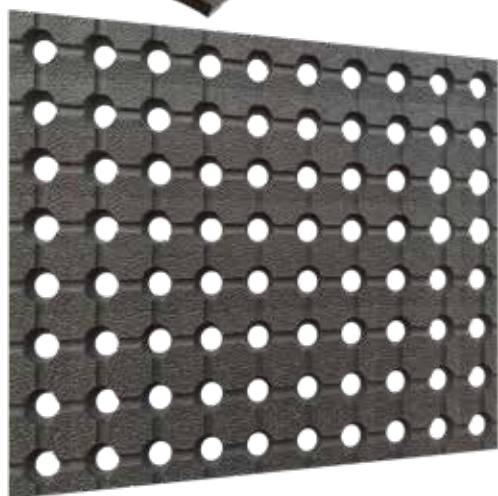

BEVOBOX™ BUNNMATTE TIL MIX/ALU/RUSTFRI

Art. no.	L (mm)	D (mm)	Merknad
583541	1000	400	Gummi
583546	600	400	Gummi
583548	800	400	Gummi
583551	1000	500	Gummi
583553	300	500	Gummi
583554	400	500	Gummi
583555	500	500	Gummi
583556	600	500	Gummi
583558	800	500	Gummi
583561	1000	600	Gummi
583562	1200	600	Gummi
583563	330	600	Gummi
583565	500	600	Gummi
583566	600	600	Gummi
583568	800	600	Gummi
583569	900	600	Gummi