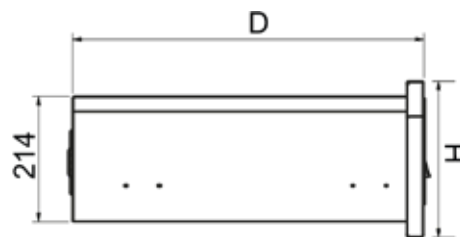

BEVOBOX™ TREKANTET/BOGGIEKASSE

Art. no.	Kasse	L (mm)	H (mm)	D (mm)	Merknad
587917	Boggie-kasse	615/306	265	600	Rustfri
587918	Boggie-kasse	616/306	266	600	Aluminium
587919	Trekantet	450/155	350	600	Rustfri

587917/587918