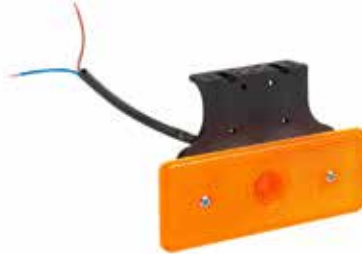

498686
Markeringslampe Hella m/refleks
gul 24V 5m

Markeringslampe Hella
M/refleks gul
24V
5m
L: 280
B: 180
H: 300

MARKERINGSLAMPE-ORANSJE

431401
Nordlys Sidemarkeringslygte
12/24V Orange ADR

NORDLYS Sidemarkeringslampe LED
ADR
Oransje
12/24V
Sidemarkering og refleks
500mm kabel, inkl. brakett
L/H/D: 116x47x17,8mm
EMC/ECE-R10, ECE R48 Rev 6,
IP67, ADR