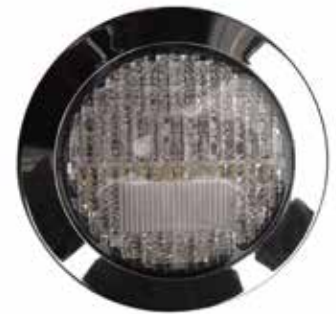

430662
Tåke- /ryggelys Jokon LED 12/24V, 500mm kabel, 00AR

Jokon Tåkelykt og ryggelys LED
24V
Med kromkant
500mm kabel
Typegodkjent som ryggelys 00AR