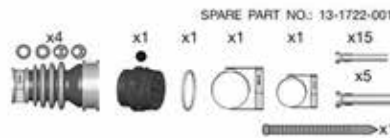

498739
ASS 3 17 pin hunn kontakt

ASS 3 17 pin
Hunn kontakt