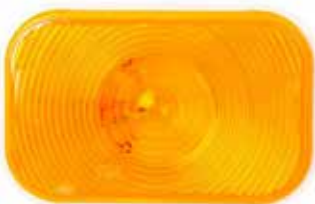

430423
Truck-Lite blink innsats 24v

Truck-Lite blinklykt LED
24V innsats
Gul mod 45