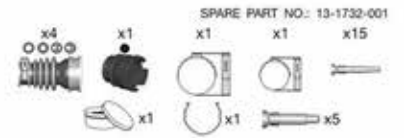

498747
ASS 3 17 pin han kontakt

ASS 3 17 pin
Han kontakt