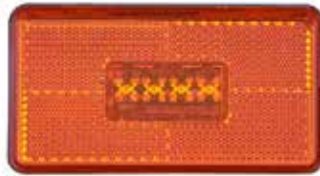

498467
Markeringslampe orange 24V 4 Led
Scania p/g/r/t next gen 16-

Markeringslampe orange 4LED
For Scania P/G/R/T serien fra 2016-
L: 102mm
H: 54mm