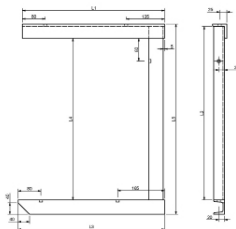

NO37

934517
Brakett for verktøykasse.
400x400mm S235 galv.

Kampanje u/MVA Kr 300,-
Kampanje m/MVA Kr 375,-