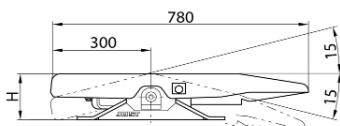

Kampanje u/MVA **Kr 110,-**
Kampanje m/MVA **Kr 138,-**

Kampanje u/MVA **Kr 15,-**
Kampanje m/MVA **Kr 19,-**

NO1/DK2

740402
Svingskive 2" JSK 36 DV 2 J
Høyde:150 mm plate skive

Kampanje u/MVA **Kr 3 510,-**
Kampanje m/MVA **Kr 4 388,-**