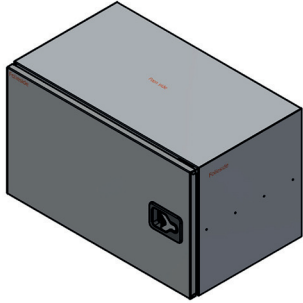

ALT FOR Å BYGGE LASTEBILER OG HENGERE

BEVOBOX MIX VERKTØYKASSE
ARTIKKEL NR.:583784

- MÅL: 1000X600X600
- VENSTREHENGSLÅS
- HYLLE OG PLASTINNLEGG
- 1,5MM RUSTFRI DØR
- DØRLUKKER M/SYLINDERLÅS

KAMPANJEPRIS 3 500,- EKSL. MVA.

BEVOBOX MIX VERKTØYKASSE
ART. NR.:583716

- MÅL: 600X600X600
- SIDEHENGSLÅS/BUNNHENGSLÅS
- 1,5MM RUSTFRITT LOKK
- MED UTLUFTING
- DØRLUKKER M/SYLINDERLÅS

KAMPANJEPRIS 1 500,- EKSL. MVA.

BEVOBOX RUSTFRI VERKTØYKASSE
ARTIKKEL NR.:587616

- MÅL: 600X600X600
- SIDEHENGSLÅS/BUNNHENGSLÅS
- 1,5MM RUSTFRITT STÅL
- MED UTLUFTING
- DØRLUKKER M/SYLINDERLÅS

KAMPANJEPRIS 2 900,- EKSL. MVA.

BEVOBOX MIX KASSE
ART. NR.:583732

- MÅL: 480X600X220
- SIDEHENGSLÅS
- MED LÅS & MONTERINGSDELER
- TIL 2 STK. BRANNSLUKKERE

- MÅL: 800X500
- SIDEHENGSLÅS
- MED LÅS & MONTERINGSDELER

KAMPANJEPRIS 500,- EKSL. MVA.

Selges til reduserte priser grunnet småskader

Siden starten i 1968 har BEVOLA arbeidet med å kunne tilby kvalitetsprodukter til påbygg av lastebiler, tilhengere og semitrailere. Utover et globalt innkjøpskonsept, som omfatter mer end 6500 varenumre, har BEVOLA egen utvikling og produksjon av en rekke produkter og løsninger til montering på lastbiler på det nordiske markedet.